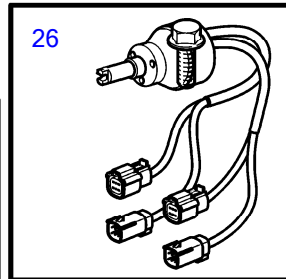

D8A1-A MP, D8A2-A MP, D8A3-A MP, D8A4-A MP

D8A1-A MP, D8A2-A MP, D8A3-A MP, D8A4-A MP

REF	PART NO.	QTY	DESCRIPTION	SEE SEC.	NOTES
1	3809099	1	Rudder position sens		
2	853176	1	• Bracket		
3	943549	1	• Control rod		
4	942836	1	• Hexagon nut		
5	946704	1	• Ball socket		
6	955780	1	• Hexagon nut		
7	946703	1	• Ball socket		
8	837772	1	• Position sensor		
9	853177	1	• Intermediate lever		
10	955891	3	• Washer		
11	955132	3	• Cross recessed screw		
12	23170167	1	Conversion kit		Not adjustable
13	21181167	1	• Connecting plate		
14	21227192	1	• Seal		
15	993474	3	• Hex. socket screw		
16	993419	3	• Washer		
17	969391	3	• Flange nut		
18	993604	3	• Hex. socket screw		
19	23170169	1	• Shaft		
20	160807	1	• Woodruff key		
21	950548	1	• Pin		
22	963672	4	• Hex. socket screw		
23	955897	1	• Washer		
24	946109	1	• Lock nut		
25	22299003	1	Steering wheel adjus		
26	21469560	1	Steering wheel hub		Replaced by 22353839
	22353839	1	Steering wheel hub		
27	3843317	1	Steering wheel		Wood Ø 340 mm
			• Bulletin P-64-0-2	P-64-0-2-EN	New range of steering wheels
28	21729995	1	Steering wheel		Dark Mahognay Ø 350mm
			• Bulletin P-64-0-2	P-64-0-2-EN	New range of steering wheels
29	21971826	1	• Decal		
30	21649809	1	Steering wheel		Leather Ø 351mm
			• Bulletin P-64-0-2	P-64-0-2-EN	New range of steering wheels
31	21989383	1	• Decal		
32	21673214	1	Steering wheel		Stainless Steel Ø 370mm
			• Bulletin P-64-0-2	P-64-0-2-EN	New range of steering wheels
33	21971826	1	• Decal		