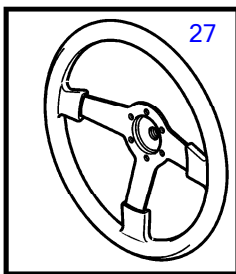

D8A1-A MP, D8A2-A MP, D8A3-A MP, D8A4-A MP

D8A1-A MP, D8A2-A MP, D8A3-A MP, D8A4-A MP

REF	PART NO.	QTY	DESCRIPTION	SEE SEC.	NOTES
1	3809099	1	Rudder position sens		
2	853176	1	• Bracket		
3	943549	1	• Control rod		
4	942836	1	• Hexagon nut		
5	946704	1	• Ball socket		
6	955780	1	• Hexagon nut		
7	946703	1	• Ball socket		
8	837772	1	• Position sensor		
9	853177	1	• Intermediate lever		
10	955891	3	• Washer		
11	955132	3	• Cross recessed screw		
12	23170167	1	Conversion kit		Not adjustable
13	21181167	1	• Connecting plate		
14	21227192	1	• Seal		
15	993474	3	• Hex. socket screw		
16	993419	3	• Washer		
17	969391	3	• Flange nut		
18	993604	3	• Hex. socket screw		
19	23170169	1	• Shaft		
20	160807	1	• Woodruff key		
21	950548	1	• Pin		
22	963672	4	• Hex. socket screw		
23	955897	1	• Washer		
24	946109	1	• Lock nut		
25	22299003	1	Steering wheel adjus		
26	21469560	1	Steering wheel hub		Replaced by 22353839
	22353839	1	Steering wheel hub		
27	3843317	1	Steering wheel		Wood Ø 340 mm
			• Bulletin P-64-0-2	P-64-0-2-EN	New range of steering wheels
28	21729995	1	Steering wheel		Dark Mahognay Ø 350mm
			• Bulletin P-64-0-2	P-64-0-2-EN	New range of steering wheels
29	21971826	1	• Decal		
30	21649809	1	Steering wheel		Leather Ø 351mm
			• Bulletin P-64-0-2	P-64-0-2-EN	New range of steering wheels
31	21989383	1	• Decal		
32	21673214	1	Steering wheel		Stainless Steel Ø 370mm
			• Bulletin P-64-0-2	P-64-0-2-EN	New range of steering wheels
33	21971826	1	• Decal		