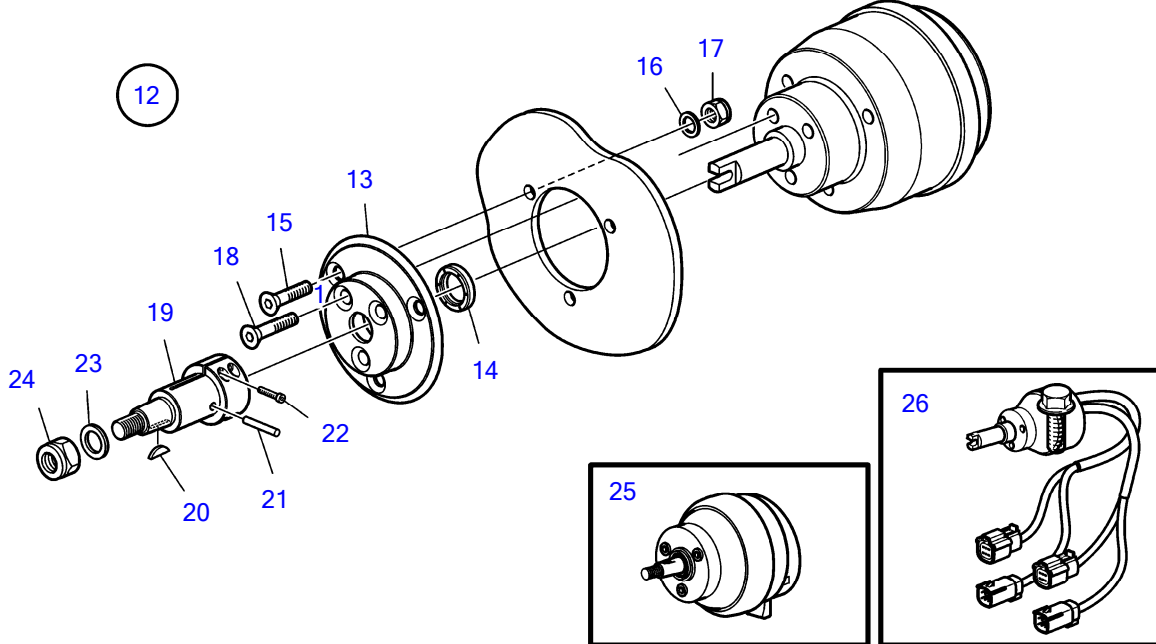

D8A1-A MP, D8A2-A MP, D8A3-A MP, D8A4-A MP

D8A1-A MP, D8A2-A MP, D8A3-A MP, D8A4-A MP

REF	PART NO.	QTY	DESCRIPTION	SEE SEC.	NOTES
1	3809099	1	Rudder position sens		
2	853176	1	• Bracket		
3	943549	1	• Control rod		
4	942836	1	• Hexagon nut		
5	946704	1	• Ball socket		
6	955780	1	• Hexagon nut		
7	946703	1	• Ball socket		
8	837772	1	• Position sensor		
9	853177	1	• Intermediate lever		
10	955891	3	• Washer		
11	955132	3	• Cross recessed screw		
12	23170167	1	Conversion kit		Not adjustable
13	21181167	1	• Connecting plate		
14	21227192	1	• Seal		
15	993474	3	• Hex. socket screw		
16	993419	3	• Washer		
17	969391	3	• Flange nut		
18	993604	3	• Hex. socket screw		
19	23170169	1	• Shaft		
20	160807	1	• Woodruff key		
21	950548	1	• Pin		
22	963672	4	• Hex. socket screw		
23	955897	1	• Washer		
24	946109	1	• Lock nut		
25	22299003	1	Steering wheel adjus		
26	21469560	1	Steering wheel hub		Replaced by 22353839
	22353839	1	Steering wheel hub		
27	3843317	1	Steering wheel		Wood Ø 340 mm
			• Bulletin P-64-0-2	P-64-0-2-EN	New range of steering wheels
28	21729995	1	Steering wheel		Dark Mahognay Ø 350mm
			• Bulletin P-64-0-2	P-64-0-2-EN	New range of steering wheels
29	21971826	1	• Decal		
30	21649809	1	Steering wheel		Leather Ø 351mm
			• Bulletin P-64-0-2	P-64-0-2-EN	New range of steering wheels
31	21989383	1	• Decal		
32	21673214	1	Steering wheel		Stainless Steel Ø 370mm
			• Bulletin P-64-0-2	P-64-0-2-EN	New range of steering wheels
33	21971826	1	• Decal		