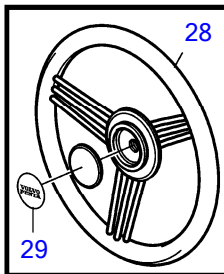

D8A1-A MP, D8A2-A MP, D8A3-A MP, D8A4-A MP

D8A1-A MP, D8A2-A MP, D8A3-A MP, D8A4-A MP

REF	PART NO.	QTY	DESCRIPTION	SEE SEC.	NOTES
1	3809099	1	Rudder position sens		
2	853176	1	• Bracket		
3	943549	1	• Control rod		
4	942836	1	• Hexagon nut		
5	946704	1	• Ball socket		
6	955780	1	• Hexagon nut		
7	946703	1	• Ball socket		
8	837772	1	• Position sensor		
9	853177	1	• Intermediate lever		
10	955891	3	• Washer		
11	955132	3	• Cross recessed screw		
12	23170167	1	Conversion kit		Not adjustable
13	21181167	1	• Connecting plate		
14	21227192	1	• Seal		
15	993474	3	• Hex. socket screw		
16	993419	3	• Washer		
17	969391	3	• Flange nut		
18	993604	3	• Hex. socket screw		
19	23170169	1	• Shaft		
20	160807	1	• Woodruff key		
21	950548	1	• Pin		
22	963672	4	• Hex. socket screw		
23	955897	1	• Washer		
24	946109	1	• Lock nut		
25	22299003	1	Steering wheel adjus		
26	21469560	1	Steering wheel hub		Replaced by 22353839
	22353839	1	Steering wheel hub		
27	3843317	1	Steering wheel		Wood Ø 340 mm
			• Bulletin P-64-0-2	P-64-0-2-EN	New range of steering wheels
28	21729995	1	Steering wheel		Dark Mahognay Ø 350mm
			• Bulletin P-64-0-2	P-64-0-2-EN	New range of steering wheels
29	21971826	1	• Decal		
30	21649809	1	Steering wheel		Leather Ø 351mm
			• Bulletin P-64-0-2	P-64-0-2-EN	New range of steering wheels
31	21989383	1	• Decal		
32	21673214	1	Steering wheel		Stainless Steel Ø 370mm
			• Bulletin P-64-0-2	P-64-0-2-EN	New range of steering wheels
33	21971826	1	• Decal		