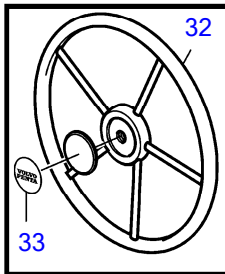

D8A1-A MP, D8A2-A MP, D8A3-A MP, D8A4-A MP

D8A1-A MP, D8A2-A MP, D8A3-A MP, D8A4-A MP

REF	PART NO.	QTY	DESCRIPTION	SEE SEC.	NOTES
1	3809099	1	Rudder position sens		
2	853176	1	• Bracket		
3	943549	1	• Control rod		
4	942836	1	• Hexagon nut		
5	946704	1	• Ball socket		
6	955780	1	• Hexagon nut		
7	946703	1	• Ball socket		
8	837772	1	• Position sensor		
9	853177	1	• Intermediate lever		
10	955891	3	• Washer		
11	955132	3	• Cross recessed screw		
12	23170167	1	Conversion kit		Not adjustable
13	21181167	1	• Connecting plate		
14	21227192	1	• Seal		
15	993474	3	• Hex. socket screw		
16	993419	3	• Washer		
17	969391	3	• Flange nut		
18	993604	3	• Hex. socket screw		
19	23170169	1	• Shaft		
20	160807	1	• Woodruff key		
21	950548	1	• Pin		
22	963672	4	• Hex. socket screw		
23	955897	1	• Washer		
24	946109	1	• Lock nut		
25	22299003	1	Steering wheel adjus		
26	21469560	1	Steering wheel hub		Replaced by 22353839
	22353839	1	Steering wheel hub		
27	3843317	1	Steering wheel		Wood Ø 340 mm
			• Bulletin P-64-0-2	P-64-0-2-EN	New range of steering wheels
28	21729995	1	Steering wheel		Dark Mahognay Ø 350mm
			• Bulletin P-64-0-2	P-64-0-2-EN	New range of steering wheels
29	21971826	1	• Decal		
30	21649809	1	Steering wheel		Leather Ø 351mm
			• Bulletin P-64-0-2	P-64-0-2-EN	New range of steering wheels
31	21989383	1	• Decal		
32	21673214	1	Steering wheel		Stainless Steel Ø 370mm
			• Bulletin P-64-0-2	P-64-0-2-EN	New range of steering wheels
33	21971826	1	• Decal		