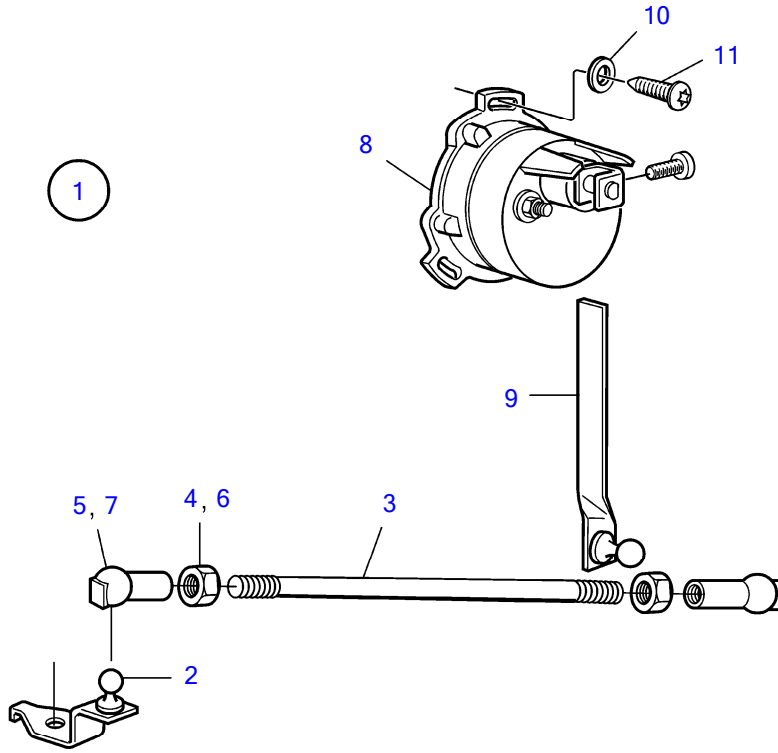

D8A1-A MP, D8A2-A MP, D8A3-A MP, D8A4-A MP

D8A1-A MP, D8A2-A MP, D8A3-A MP, D8A4-A MP

REF	PART NO.	QTY	DESCRIPTION	SEE SEC.	NOTES
1	3809099	1	Rudder position sens		
2	853176	1	• Bracket		
3	943549	1	• Control rod		
4	942836	1	• Hexagon nut		
5	946704	1	• Ball socket		
6	955780	1	• Hexagon nut		
7	946703	1	• Ball socket		
8	837772	1	• Position sensor		
9	853177	1	• Intermediate lever		
10	955891	3	• Washer		
11	955132	3	• Cross recessed screw		
12	23170167	1	Conversion kit		Not adjustable
13	21181167	1	• Connecting plate		
14	21227192	1	• Seal		
15	993474	3	• Hex. socket screw		
16	993419	3	• Washer		
17	969391	3	• Flange nut		
18	993604	3	• Hex. socket screw		
19	23170169	1	• Shaft		
20	160807	1	• Woodruff key		
21	950548	1	• Pin		
22	963672	4	• Hex. socket screw		
23	955897	1	• Washer		
24	946109	1	• Lock nut		
25	22299003	1	Steering wheel adjus		
26	21469560	1	Steering wheel hub		Replaced by 22353839
	22353839	1	Steering wheel hub		
27	3843317	1	Steering wheel		Wood Ø 340 mm
			• Bulletin P-64-0-2	P-64-0-2-EN	New range of steering wheels
28	21729995	1	Steering wheel		Dark Mahognay Ø 350mm
			• Bulletin P-64-0-2	P-64-0-2-EN	New range of steering wheels
29	21971826	1	• Decal		
30	21649809	1	Steering wheel		Leather Ø 351mm
			• Bulletin P-64-0-2	P-64-0-2-EN	New range of steering wheels
31	21989383	1	• Decal		
32	21673214	1	Steering wheel		Stainless Steel Ø 370mm
			• Bulletin P-64-0-2	P-64-0-2-EN	New range of steering wheels
33	21971826	1	• Decal		

47705750-64-41621

28809

Upd:4/18/2019

D8A1-A MP, D8A2-A MP, D8A3-A MP, D8A4-A MP