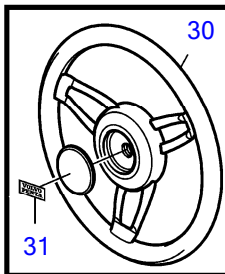

D8A1-A MP, D8A2-A MP, D8A3-A MP, D8A4-A MP

D8A1-A MP, D8A2-A MP, D8A3-A MP, D8A4-A MP

REF	PART NO.	QTY	DESCRIPTION	SEE SEC.	NOTES
1	3809099	1	Rudder position sens		
2	853176	1	• Bracket		
3	943549	1	• Control rod		
4	942836	1	• Hexagon nut		
5	946704	1	• Ball socket		
6	955780	1	• Hexagon nut		
7	946703	1	• Ball socket		
8	837772	1	• Position sensor		
9	853177	1	• Intermediate lever		
10	955891	3	• Washer		
11	955132	3	• Cross recessed screw		
12	23170167	1	Conversion kit		Not adjustable
13	21181167	1	• Connecting plate		
14	21227192	1	• Seal		
15	993474	3	• Hex. socket screw		
16	993419	3	• Washer		
17	969391	3	• Flange nut		
18	993604	3	• Hex. socket screw		
19	23170169	1	• Shaft		
20	160807	1	• Woodruff key		
21	950548	1	• Pin		
22	963672	4	• Hex. socket screw		
23	955897	1	• Washer		
24	946109	1	• Lock nut		
25	22299003	1	Steering wheel adjus		
26	21469560	1	Steering wheel hub		Replaced by 22353839
	22353839	1	Steering wheel hub		
27	3843317	1	Steering wheel		Wood Ø 340 mm
			• Bulletin P-64-0-2	P-64-0-2-EN	New range of steering wheels
28	21729995	1	Steering wheel		Dark Mahognay Ø 350mm
			• Bulletin P-64-0-2	P-64-0-2-EN	New range of steering wheels
29	21971826	1	• Decal		
30	21649809	1	Steering wheel		Leather Ø 351mm
			• Bulletin P-64-0-2	P-64-0-2-EN	New range of steering wheels
31	21989383	1	• Decal		
32	21673214	1	Steering wheel		Stainless Steel Ø 370mm
			• Bulletin P-64-0-2	P-64-0-2-EN	New range of steering wheels
33	21971826	1	• Decal		